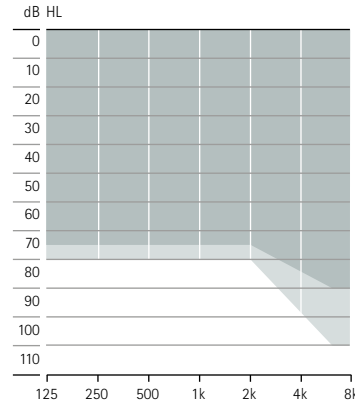

## Programlama aralığı

Hafif ve orta şiddetli işitme kaybı, tüm odnyometrik konfigürasyonlar

Sky M-PR  
Sky M-PR Trial  
M90/M70/M50/M30

şarj edilebilir-dahili	şarj edilebilir-dahili
•	•
•	•
•	•
IP68	IP68
36.7 x 16.4 x 8.5	36.7 x 16.4 x 8.5
1.44 x 0.65 x 0.33"	1.44 x 0.65 x 0.33"
3.71 / 0.131	3.71 / 0.131
3 saat	3 saat
1.5 saat	1.5 saat
10 dk.	10 dk.

Maksimum çıkış gücü(2 cc coupler)		SlimTube 4.0	HE11 680
	dB SPL	127	130
	dB	60	66
Frekans aralığı	Hz	<100 - 7000	<100 - 6800

Hafif ve şiddetli işitme kaybı, tüm odnyometrik konfigürasyonlar

Sky M-SP  
Sky M-SP Trial  
M90/M70/M50/M30