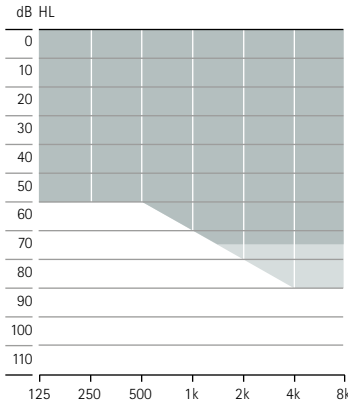

Ürün Açıklamaları

Pil boyutu	312
Program / Ses düğmesi	•
Telecoil	•
Bluetooth®	•
Nano kaplama	•
IP standardı	IP68
Boyutlar (U x G x D) mm	31.3 x 14.1 x 7.3
inch	1.23 x 0.56 x 0.29"
Ağırlık g/oz	2.18 / 0.077
Şarj süreleri	%0 - %100
	%0 - %80
	30 dk. ayar yapabilmek için

Maksimum çıkış gücü(2 cc coupler)		SlimTube 4.0	HE11 680
	dB SPL	122	128
	dB	58	63
Frekans aralığı	Hz	<100 - 6500	<100 - 8000
Pil akımı	mA	1.5	1.6

Programlama aralığı

Hafif ve orta şiddetli işitme kaybı, tüm odnyometrik konfigürasyonlar

şarj edilebilir-dahili	şarj edilebilir-dahili
•	•
•	•
•	•
IP68	IP68
36.7 x 16.4 x 8.5	36.7 x 16.4 x 8.5
1.44 x 0.65 x 0.33"	1.44 x 0.65 x 0.33"
3.71 / 0.131	3.71 / 0.131
3 saat	3 saat
1.5 saat	1.5 saat
10 dk.	10 dk.

Maksimum çıkış gücü(2 cc coupler)		SlimTube 4.0	HE11 680
	dB SPL	127	130
	dB	60	66
Frekans aralığı	Hz	<100 - 7000	<100 - 6800