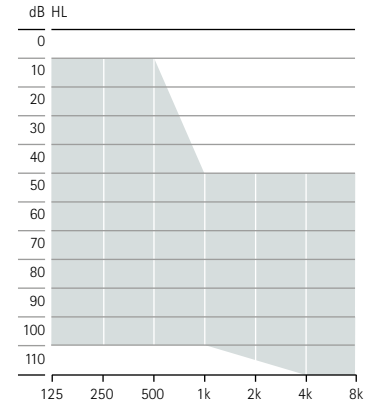

Hafif ve ileri derece işitme kaybı, tüm odnyometrik konfigürasyonlar

■ SlimTube 4.0
■ HE11 680